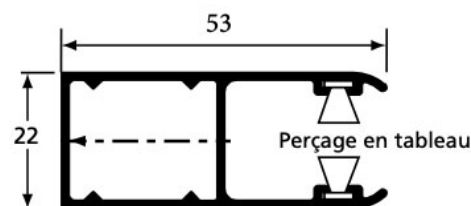

Pour le volet roulant à lame standard (43 mm)