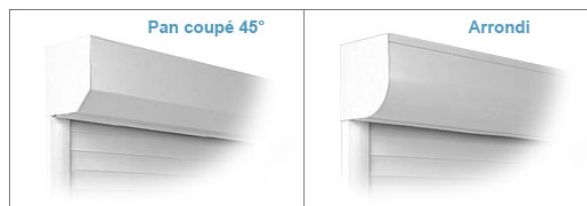

Pour le volet roulant à lame standard (43 mm)

Pour volet roulant de largeur supérieure à 2500mm

>COFFRE

Design du coffre : Les volets roulants de type rénovation sont fournis en standard avec un coffre aluminium à pan coupé 45°. Volets sur Mesure peut vous fournir des coffres en quart de rond pour une esthétique améliorée, au même coloris que les lames de votre volet roulant.