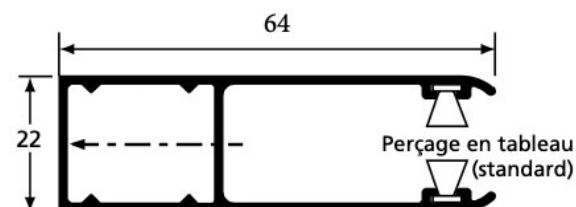

Pour volet roulant de largeur supérieure à 2500mm