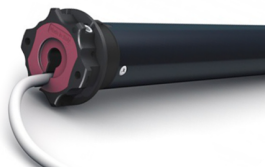

CARACTERISTIQUES

>VOLET ROULANT MOTORISÉ

2 MOTORISATIONS PROPOSÉES

GARANTIE
3 ans

MOTEUR VOILETS SUR MESURE

Puissant, robuste et économique — garantie 3 ans.

Fabriqués en Europe pour le compte de Volets sur Mesure, les moteurs Volets sur Mesure sont le juste équilibre entre qualité de produit et prix attractif.

GARANTIE
7 ans

MOTEUR SOMFY® RS100 IO

Fiabilité d'un leader mondial — garantie 7 ans.

Livré avec une télécommande. SOMFY® : leader mondial des automatismes du bâtiment. Une garantie de 7 ans : pièces, main d'œuvre et déplacement.

>TÉLÉCOMMANDE RADIO

Avec une simple pression sur une télécommande, vous pouvez facilement ouvrir ou fermer vos volets roulant, contrôler leur position et réguler la luminosité de chaque pièce, le tout sans quitter votre canapé. Votre volet roulant est livré avec une télécommande radio correspondant à la motorisation que vous avez choisi. Un interrupteur radio peut également être fourni dans sa version murale :

SORTIE DU FIL : la sortie du fil électrique pour l'alimentation du moteur se trouve toujours sur la face arrière du caisson. Vous pouvez choisir le bord gauche ou droit pour vous simplifier la pose.

>LAMES

FINITIONS

COLORIS UNIS

COLORIS TON BOIS

effet bois

à partir de*
390€

>COULISSES

Volets sur Mesure travaille avec plusieurs types de coulisSES, régulièrement appelé "glissières" ou encore "rails". Elles revêtent la couleur de vos lames pour rester en harmonie avec votre façade.

Pour le volet roulant à lame standard (43 mm)

Pour volet roulant de largeur supérieure à 2500mm

>COFFRE